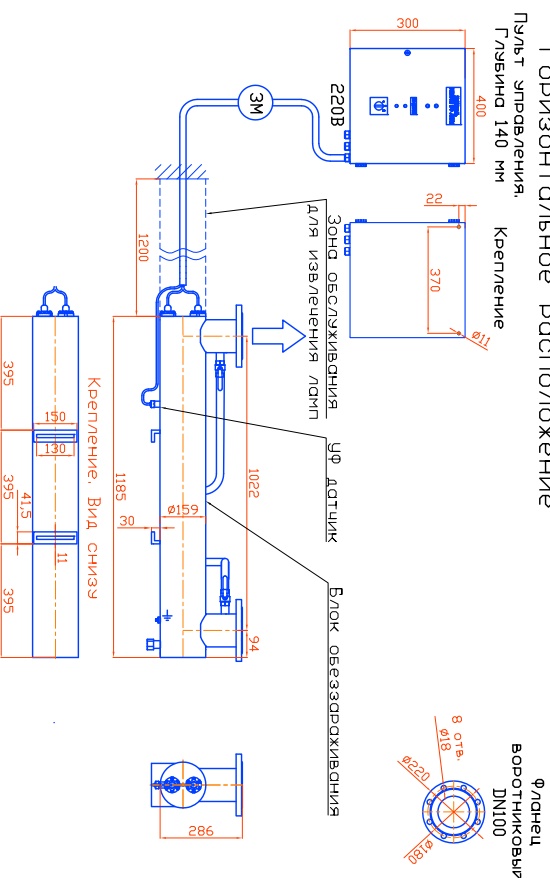

Монтажные чертеж установок ОДВ-70 (ОДВ-30С) Патрубки – И. Стандартное изготовление Вертикальное расположение

редакция 18 от 01.01.2025г.

Монтажные чертеж установок ОДВ-70 (ОДВ-30С) Патрубки – П. Изготовление под заказ Вертикальное расположение

редакция 18 от 01.01.2025г.

Монтажные чертеж установки ОДВ-70 (ОДВ-30С) Патрубки – И. Изготовление под заказ Горизонтальное расположение

редакция 18 от 01.01.2025г.

Монтажные чертеж установки ОДВ-70 (ОДВ-30С) Патрубки – П. Изготовление под заказ Горизонтальное расположение