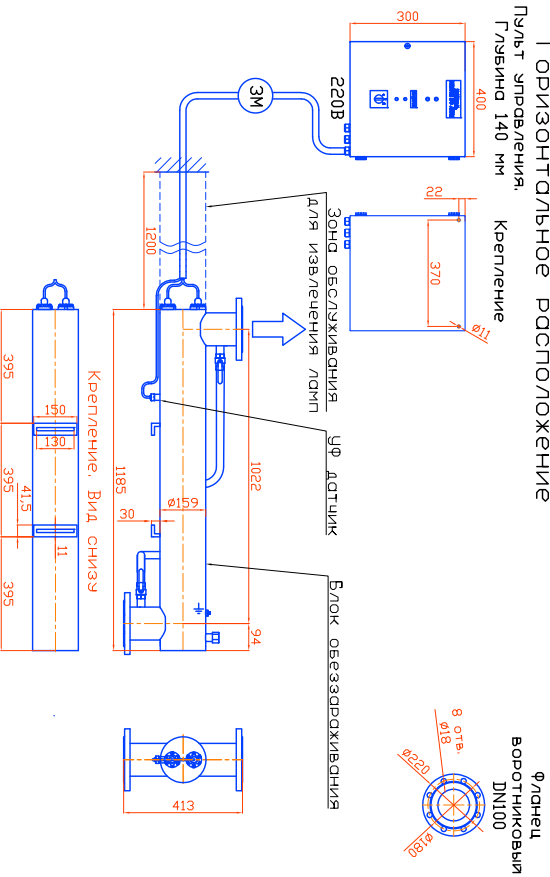

Монтажные чертеж установок ОДВ-70 (ОДВ-30С) Патрубки – И. Стандартное изготовление Вертикальное расположение

редакция 18 от 01.01.2025г.

Монтажные чертеж установок ОДВ-70 (ОДВ-30С) Патрубки – П. Изготовление под заказ Вертикальное расположение

редакция 18 от 01.01.2025г.

Монтажные чертеж установки ОДВ-70 (ОДВ-30С) Патрубки – И. Изготовление под заказ Горизонтальное расположение

редакция 18 от 01.01.2025г.

Монтажные чертеж установки ОДВ-70 (ОДВ-30С) Патрубки – П. Изготовление под заказ Горизонтальное расположение