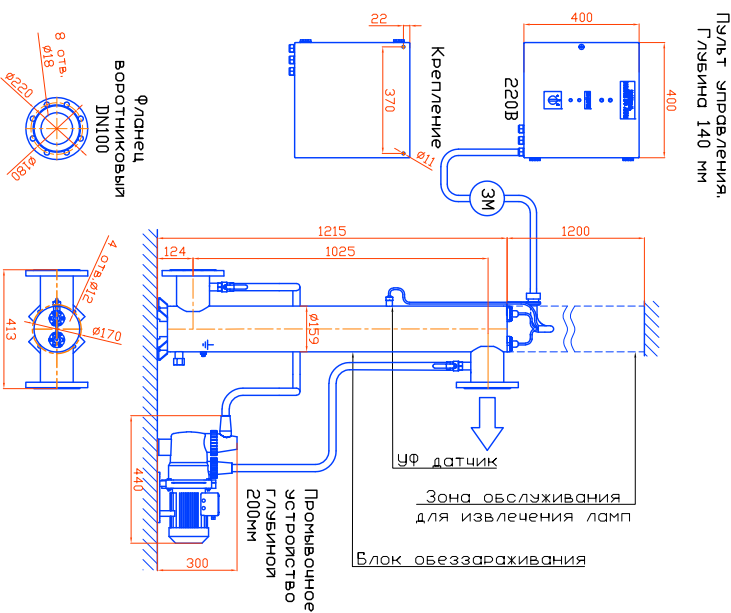

Монтажные чертеж установок ОДВ-70 (ОДВ-30С) Патрубки – И. Стандартное изготовление Вертикальное расположение

редакция 18 от 01.01.2025г.

Монтажные чертеж установок ОДВ-70 (ОДВ-30С) Патрубки – П. Изготовление под заказ Вертикальное расположение

редакция 18 от 01.01.2025г.

Монтажные чертеж установки ОДВ-70 (ОДВ-30С) Патрубки – И. Изготовление под заказ Горизонтальное расположение

редакция 18 от 01.01.2025г.

Монтажные чертеж установки ОДВ-70 (ОДВ-30С) Патрубки – П. Изготовление под заказ Горизонтальное расположение