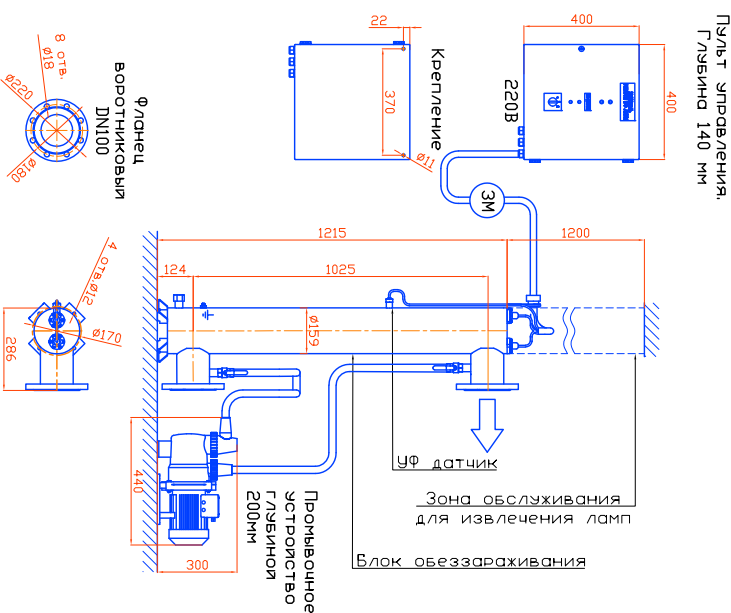

Монтажные чертеж установок ОДВ-70 (ОДВ-30С) Патрубки – И. Стандартное изготовление Вертикальное расположение

редакция 18 от 01.01.2025г.

Монтажные чертеж установок ОДВ-70 (ОДВ-30С) Патрубки – П. Изготовление под заказ Вертикальное расположение

редакция 18 от 01.01.2025г.

Монтажные чертеж установки ОДВ-70 (ОДВ-30С) Патрубки – И. Изготовление под заказ Горизонтальное расположение

редакция 18 от 01.01.2025г.

Монтажные чертеж установки ОДВ-70 (ОДВ-30С) Патрубки – П. Изготовление под заказ Горизонтальное расположение